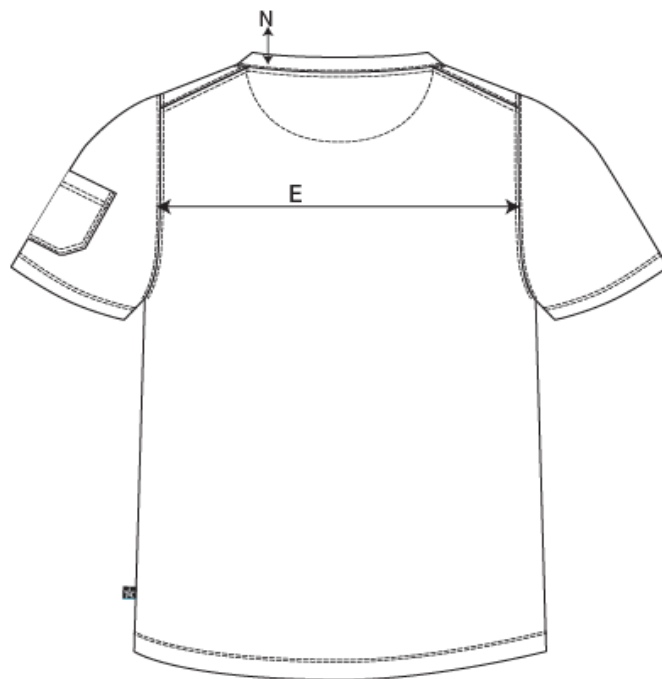

TS13

TEXSTAR

TS13

Size/ Storlek

		XXS	XS	S	M	L	XL	2XL	3XL	4XL	5XL
A	1/2 Chest/ 1/2 Byst	45	48	51	54	57	60	63	66	69	72
C	1/2 Bottom/ Vidd nertill	43,5	46,5	49,5	53	56	59	62	65	67,5	70,5
F	Back length/ Längd	68,5	70	71,5	73	75	76	78	79	80,5	80,5
H	Sleeve length from shoulder seam/ Ärmlängd från axelsöm	17	18	19	20	21	22	23	24	25	25