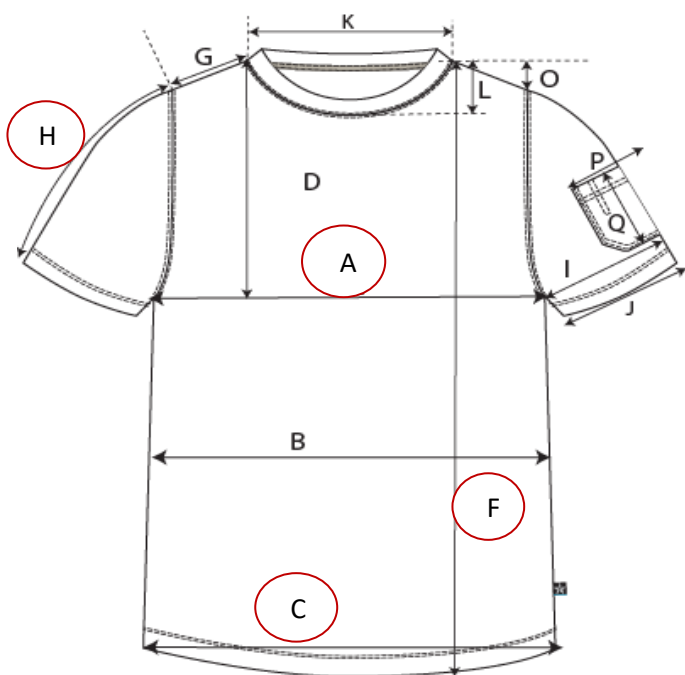

TS13

TEXSTAR

TS13

Size/ Storlek

		XXS	XS	S	M	L	XL	2XL	3XL	4XL	5XL
A	1/2 Chest/ 1/2 Byst	45	48	51	54	57	60	63	66	69	72
C	1/2 Bottom/ Vidd nertill	43,5	46,5	49,5	53	56	59	62	65	67,5	70,5
F	Back length/ Längd	68,5	70	71,5	73	75	76	78	79	80,5	80,5
H	Sleeve length from shoulder seam/ Ärmlängd från axelsöm	17	18	19	20	21	22	23	24	25	25