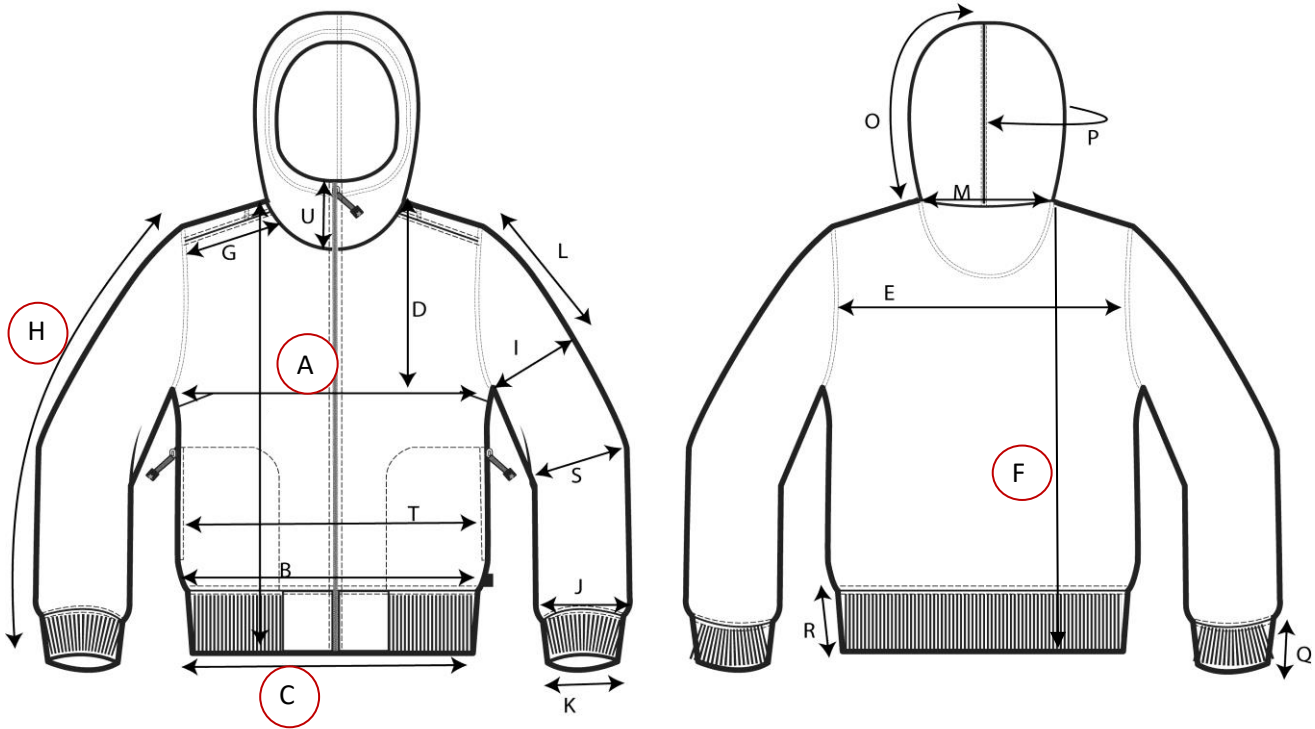

HC03/WC03

TEXSTAR

HC03

Size/ Storlek

		XS	S	M	L	XL	2XL	3XL	4XL
A	Chest/ Byst	100	106	112	118	124	130	136	142
C	Bottom width/ Vidder nertill	96	102	108	114	120	126	132	138
F	Back length/ Längd	67,5	69	70,5	72	73,5	75	76,5	78
H	Sleeve length from shoulder seam/ Ärm­längd från axelsöm	63,5	65	66,5	68	69,5	71	72,5	74

WC03

Size/ Storlek

		XS	S	M	L	XL	2XL
A	Chest/ Byst	86	92	98	104	110	116
C	Bottom width/ Vidder nertill	80	86	92	98	104	110
F	Back length/ Längd	62	63,5	65	66,5	68	68,5
H	Sleeve length from shoulder seam/ Ärm­längd från axelsöm	62	63	64	65	66	67